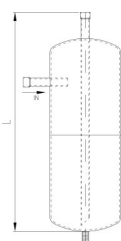

30 bar R134A, R404A, R507..			VERTICAL LIQUID RECEIVER WITH ROTALOCK VALVE RECIPIENTE DE LÍQUIDO VERTICAL CON VÁLVULA ROTALOCK					
	Model Modelo	Code Código	Vol (L)	Ø (mm)	L (mm)	IN inch	OUT inch	SAFETY VALVE VÁL.SEGURIDAD
CAT-0	DVR-150-M	0.7011	1,2L	80	248	1/4 " ODS	3/4" X 1/4" ODS	-
	DVR-200-M	0.7012	2L	110	270	3/8" ODS	3/4" X 3/8" ODS	-
CAT. I	DVR-300-M	0.7013	3L	110	397	1/2" ODS	1" X 1/2" ODS	1/4 NPT
	DVR-500-M	0.7014	5L	150	340	1/2" ODS	1" X 1/2" ODS	
CAT. II	DVR-700-M	0.7015	7L	150	475	1/2" ODS	1" X 1/2" ODS	
	DVR-1100-M	0.7016	11L	180	467	5/8" ODS	1" X 1/2" ODS	
	DVR-1500-M	0.7017	14L	180	632	7/8" ODS	1 1/4" X 7/8" ODS	

ORDER / PEDIDO

TO INCLUDE THE SAFETY VALVE YOU MUST INDICATE IN YOUR ORDER:
 PARA INCLUIR LA VÁL. SEGURIDAD, INDICAR EN EL PEDIDO:

MODEL / V.SG

EXAMPLE: DVC-500-A / V.SG

30 bar R134A, R404A, R507..			VERTICAL LIQUID RECEIVER WITH COPPER CONNECTIONS RECIPIENTE DE LÍQUIDO VERTICAL CON CONEXIONES DE COBRE					
	Model Modelo	Code Código	Vol (L)	Ø (mm)	L (mm)	IN inch	OUT inch	SAFETY VALVE VÁL.SEGURIDAD
CAT-0	DVC-150-A	0.6001	1,2L	80	250	3/8 ODS	3/8 ODS	-
	DVC-200-A	0.6002	2L	110	270	3/8 ODS	3/8 ODS	-
CAT. I	DVC-300-A	0.6003	3L	110	390	3/8 ODS	3/8 ODS	1/4 NPT
	DVC-500-A	0.6004	5L	150	348	1/2" ODS	1/2" ODS	
CAT. II	DVC-700-A	0.6005	7L	150	468	1/2" ODS	1/2" ODS	
	DVC-1100-A	0.6006	11L	180	480	3/4" ODS	3/4" ODS	
	DVC-1500-A	0.6007	14L	180	620	3/4" ODS	3/4" ODS	