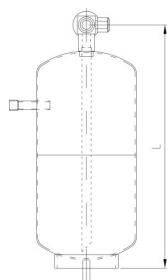

30 bar R134A, R404A, R507..			VERTICAL LIQUID RECEIVER WITH ROTALOCK VALVE RECIPIENTE DE LÍQUIDO VERTICAL CON VÁLVULA ROTALOCK					
	Model Modelo	Code Código	Vol (L)	Ø (mm)	L (mm)	IN inch	OUT inch	SAFETY VALVE VÁL.SEGURIDAD
CAT-0	DVR-150-M	0.7011	1,2L	80	248	1/4 " ODS	3/4" X 1/4" ODS	-
	DVR-200-M	0.7012	2L	110	270	3/8" ODS	3/4" X 3/8" ODS	-
CAT. I	DVR-300-M	0.7013	3L	110	397	1/2" ODS	1" X 1/2" ODS	1/4 NPT
	DVR-500-M	0.7014	5L	150	340	1/2" ODS	1" X 1/2" ODS	
CAT. II	DVR-700-M	0.7015	7L	150	475	1/2" ODS	1" X 1/2" ODS	
	DVR-1100-M	0.7016	11L	180	467	5/8" ODS	1" X 1/2" ODS	
	DVR-1500-M	0.7017	14L	180	632	7/8" ODS	1 1/4" X 7/8" ODS	

ORDER / PEDIDO

TO INCLUDE THE SAFETY VALVE YOU MUST INDICATE IN YOUR ORDER:
 PARA INCLUIR LA VÁL. SEGURIDAD, INDICAR EN EL PEDIDO:

MODEL / V.SG

EXAMPLE: DVC-500-A / V.SG

30 bar R134A, R404A, R507..			VERTICAL LIQUID RECEIVER WITH COPPER CONNECTIONS RECIPIENTE DE LÍQUIDO VERTICAL CON CONEXIONES DE COBRE					
	Model Modelo	Code Código	Vol (L)	Ø (mm)	L (mm)	IN inch	OUT inch	SAFETY VALVE VÁL.SEGURIDAD
CAT-0	DVC-150-A	0.6001	1,2L	80	250	3/8 ODS	3/8 ODS	-
	DVC-200-A	0.6002	2L	110	270	3/8 ODS	3/8 ODS	-
CAT. I	DVC-300-A	0.6003	3L	110	390	3/8 ODS	3/8 ODS	1/4 NPT
	DVC-500-A	0.6004	5L	150	348	1/2" ODS	1/2" ODS	
CAT. II	DVC-700-A	0.6005	7L	150	468	1/2" ODS	1/2" ODS	
	DVC-1100-A	0.6006	11L	180	480	3/4" ODS	3/4" ODS	
	DVC-1500-A	0.6007	14L	180	620	3/4" ODS	3/4" ODS	